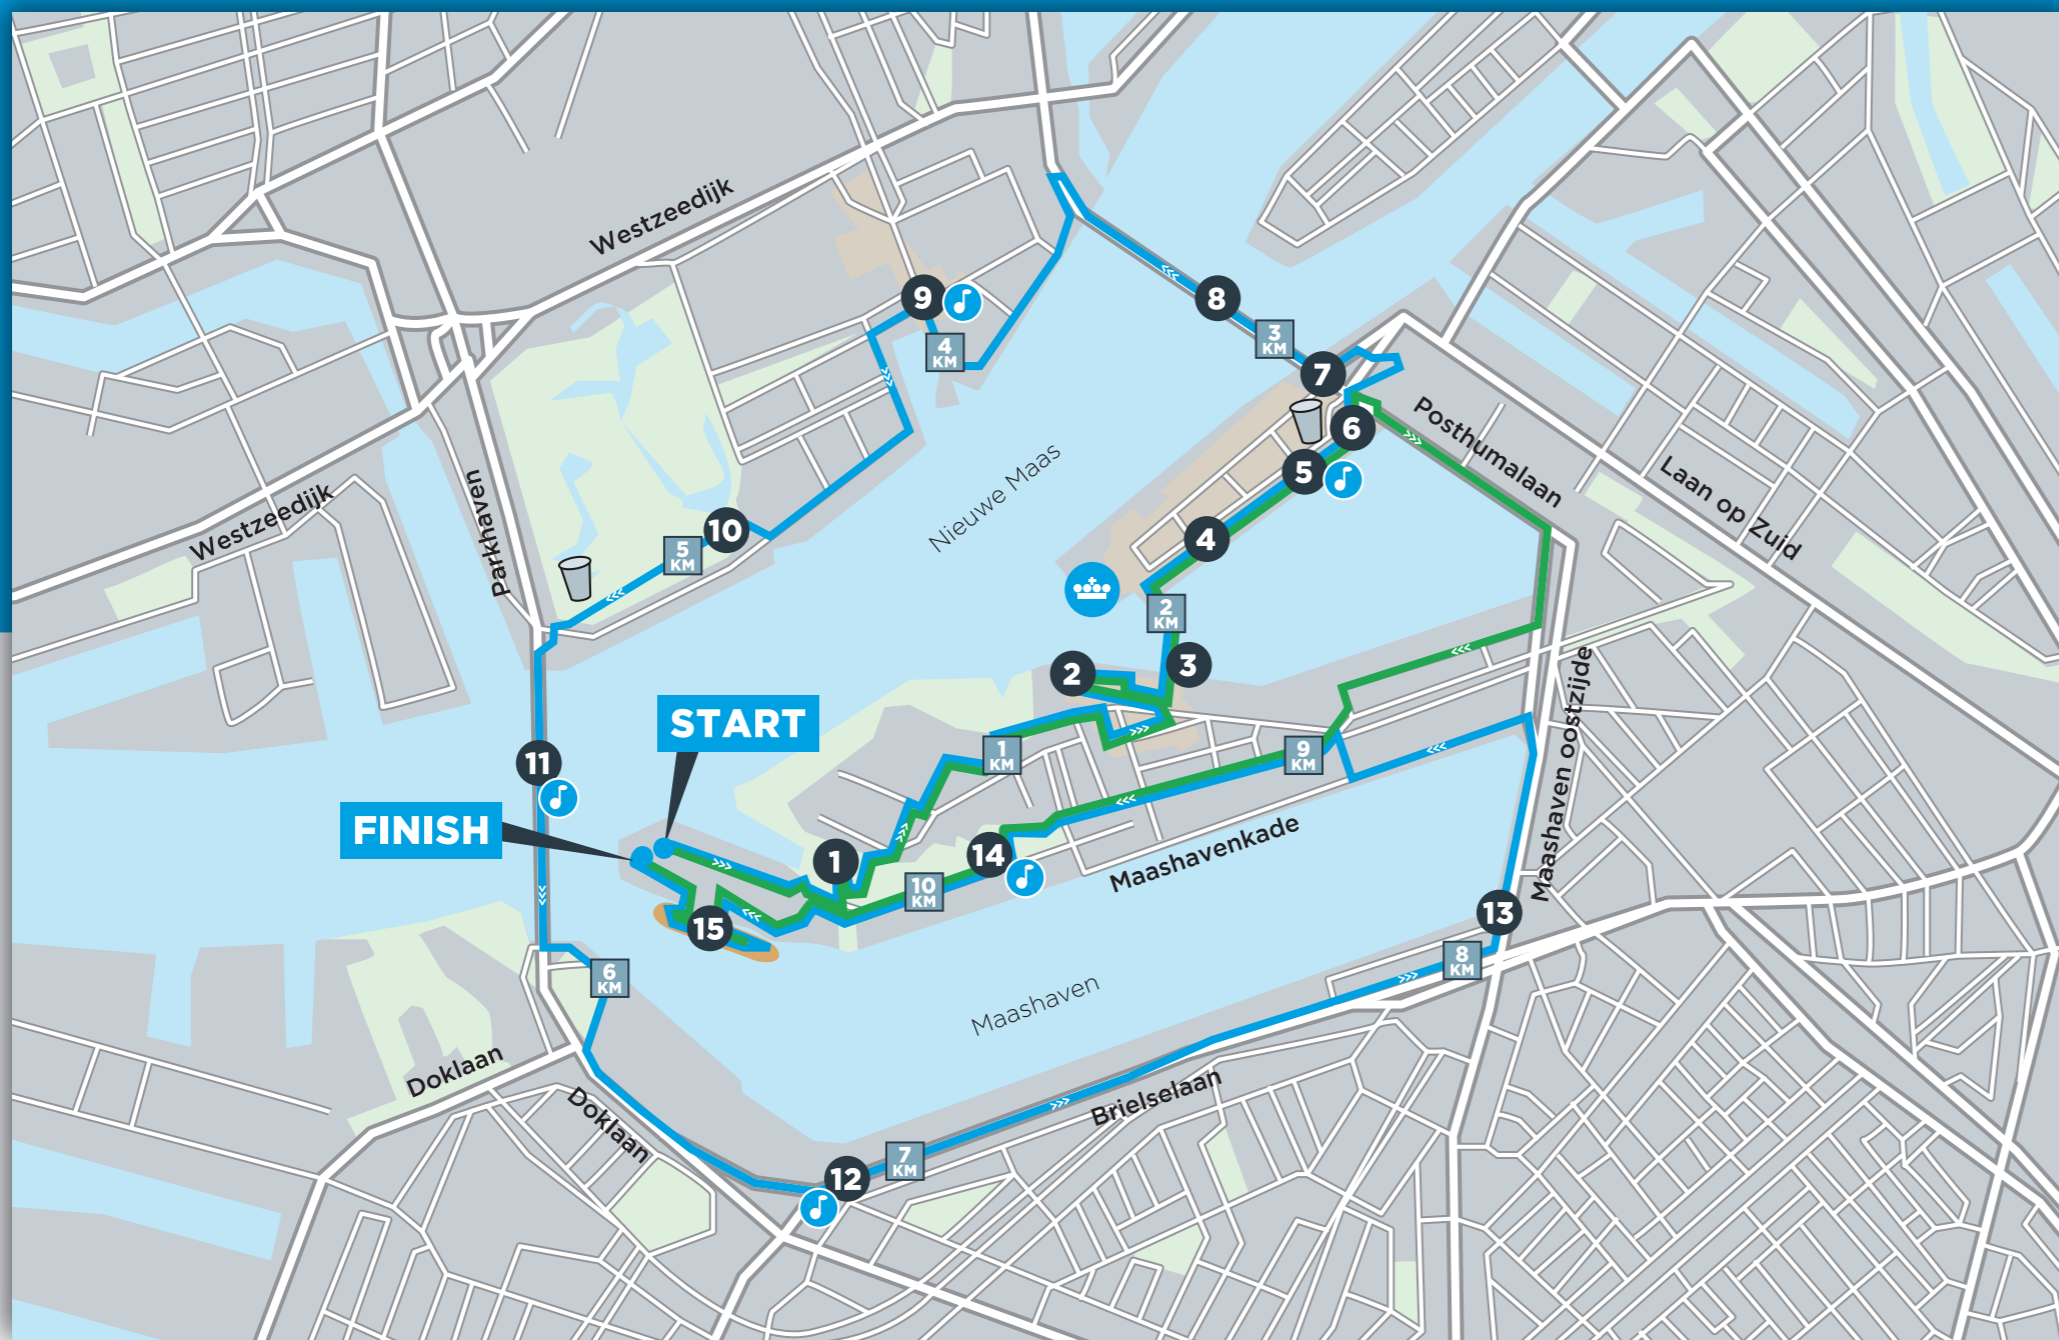

# PARCOURSKAART 2019

## LEGENDA

**START** + **FINISH**

3<sup>e</sup> Katendrechtse Hoofd

 Korte route  
 Lange route

- 1 Speeltuinerij Katendrecht
  - 2 Dutch Pinball Museum
  - 3 Rijnhavenbrug
  - 4 LantarenVenster
  - 5 Q-Park Boston Seattle
  - 6 Nieuwe Luxor Theater
  - 7 Metrostation Wilhelminaplein
  - 8 Erasmusbrug
  - 9 Veerhaven
  - 10 De Ballentent
  - 11 Maastunnel
  - 12 Paviljoen ...aan het Water
  - 13 Maassilo
  - 14 Duimdrop Katendrecht
  - 15 ss Rotterdam
-  KLM View Point  
 Verzorgingspost  
 Kilometerpunt  
 Muziek